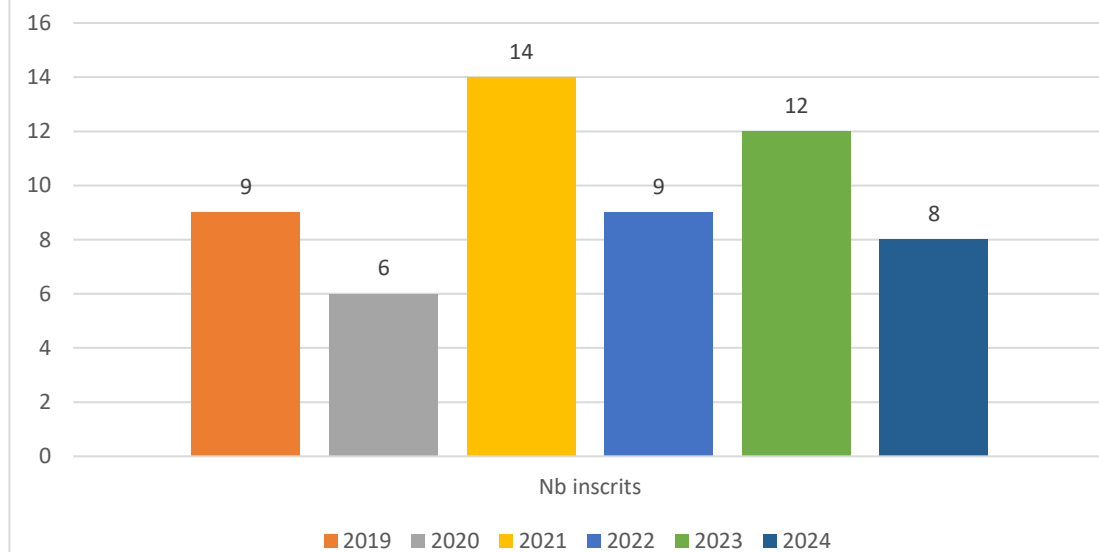

Statistiques du Cycle Médiation

En 2024 : cycle de 146h00 de formation, du 26 janvier au 18 novembre

Taux de réussite

Inscriptions

Cycle 2024 : Examens programmées en janvier et février 2025