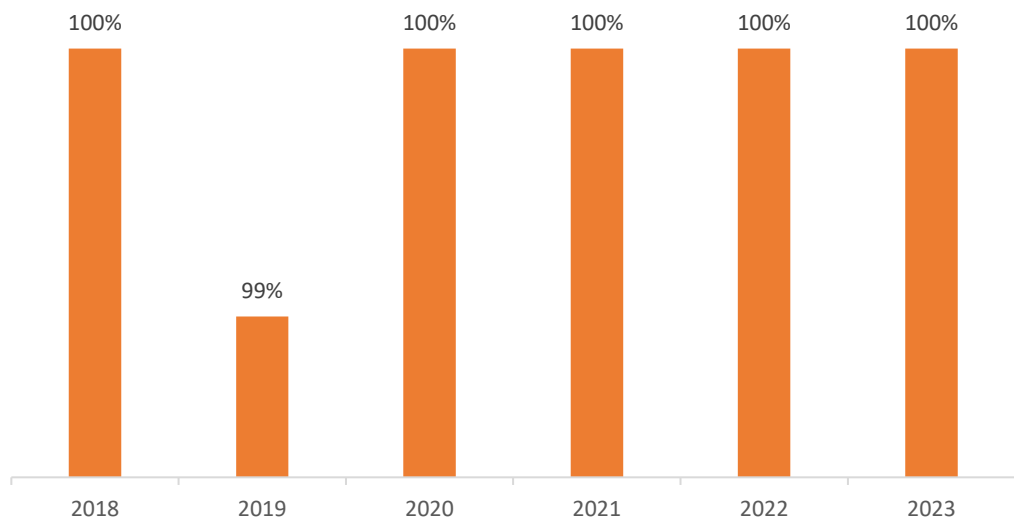

Statistiques du Cycle Médiation

En 2024 : cycle de 146h00 de formation, du 26 janvier au 18 novembre

Taux de réussite

Inscriptions

Cycle 2024 : Examens programmées en janvier et février 2025